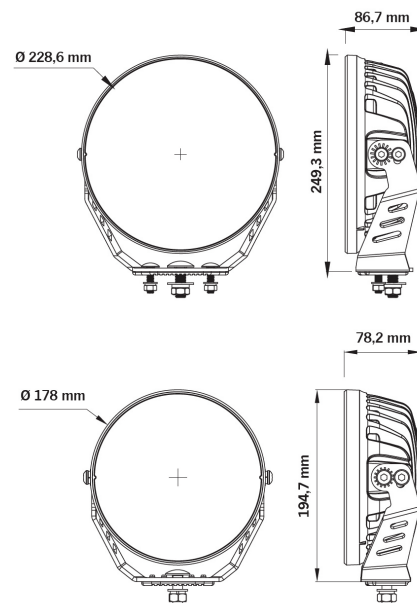

Sie bietet den perfekten Lichtschub für größere Fahrzeuge und funktioniert auch hervorragend als Ergänzung zu bestehenden Scheinwerfern.

- 3 Jahre Garantie
- 50cm Anschlusskabel
- Zulassung als Fernscheinwerfer
- LED Leiste kann separat als Positionslicht (gelb oder weiß) angesteuert werden
- Deutsch-Stecker DT-4

LED SCHEINWERFER - SERIE SIBERIA NR SPEZIFIKATIONEN

ECE-R10

Spannungsbereich:	9-32V
Lichtleistung:	9.600/20.400lm (6.467/13.377lm gemessen)
Wasserdicht:	IP67 & IP69K
Montage:	Schraubmontage
Zulassungen:	ECE-R10, ECE-R112, ECE-R7 (weiß)
Gehäuse:	Aluminium
Leuchtbild:	Flood/Spot Kombination

Artikel	Beschreibung	Abmessungen
 ST809187	LED Scheinwerfer Serie Siberia NR, 70W, 9.600lm Referenzzahl: 20	178 x 195 x 78mm
 ST809188	LED Scheinwerfer Serie Siberia NR, 145W, 20.400lm Referenzzahl: 30	229 x 249 x 87mm